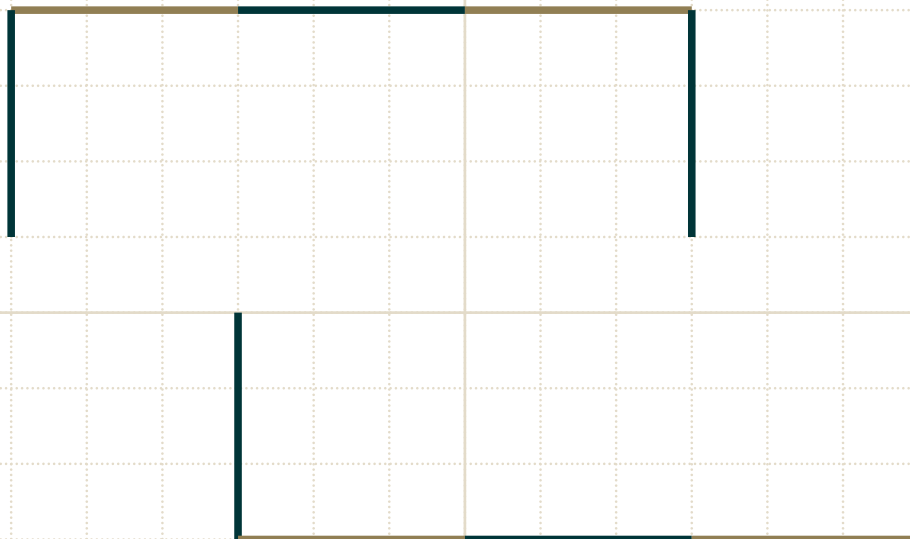

Create your own scene!

OPPERVLAK
12x9 meter

AANTAL FRAMES
10 frames van
1,5 meter