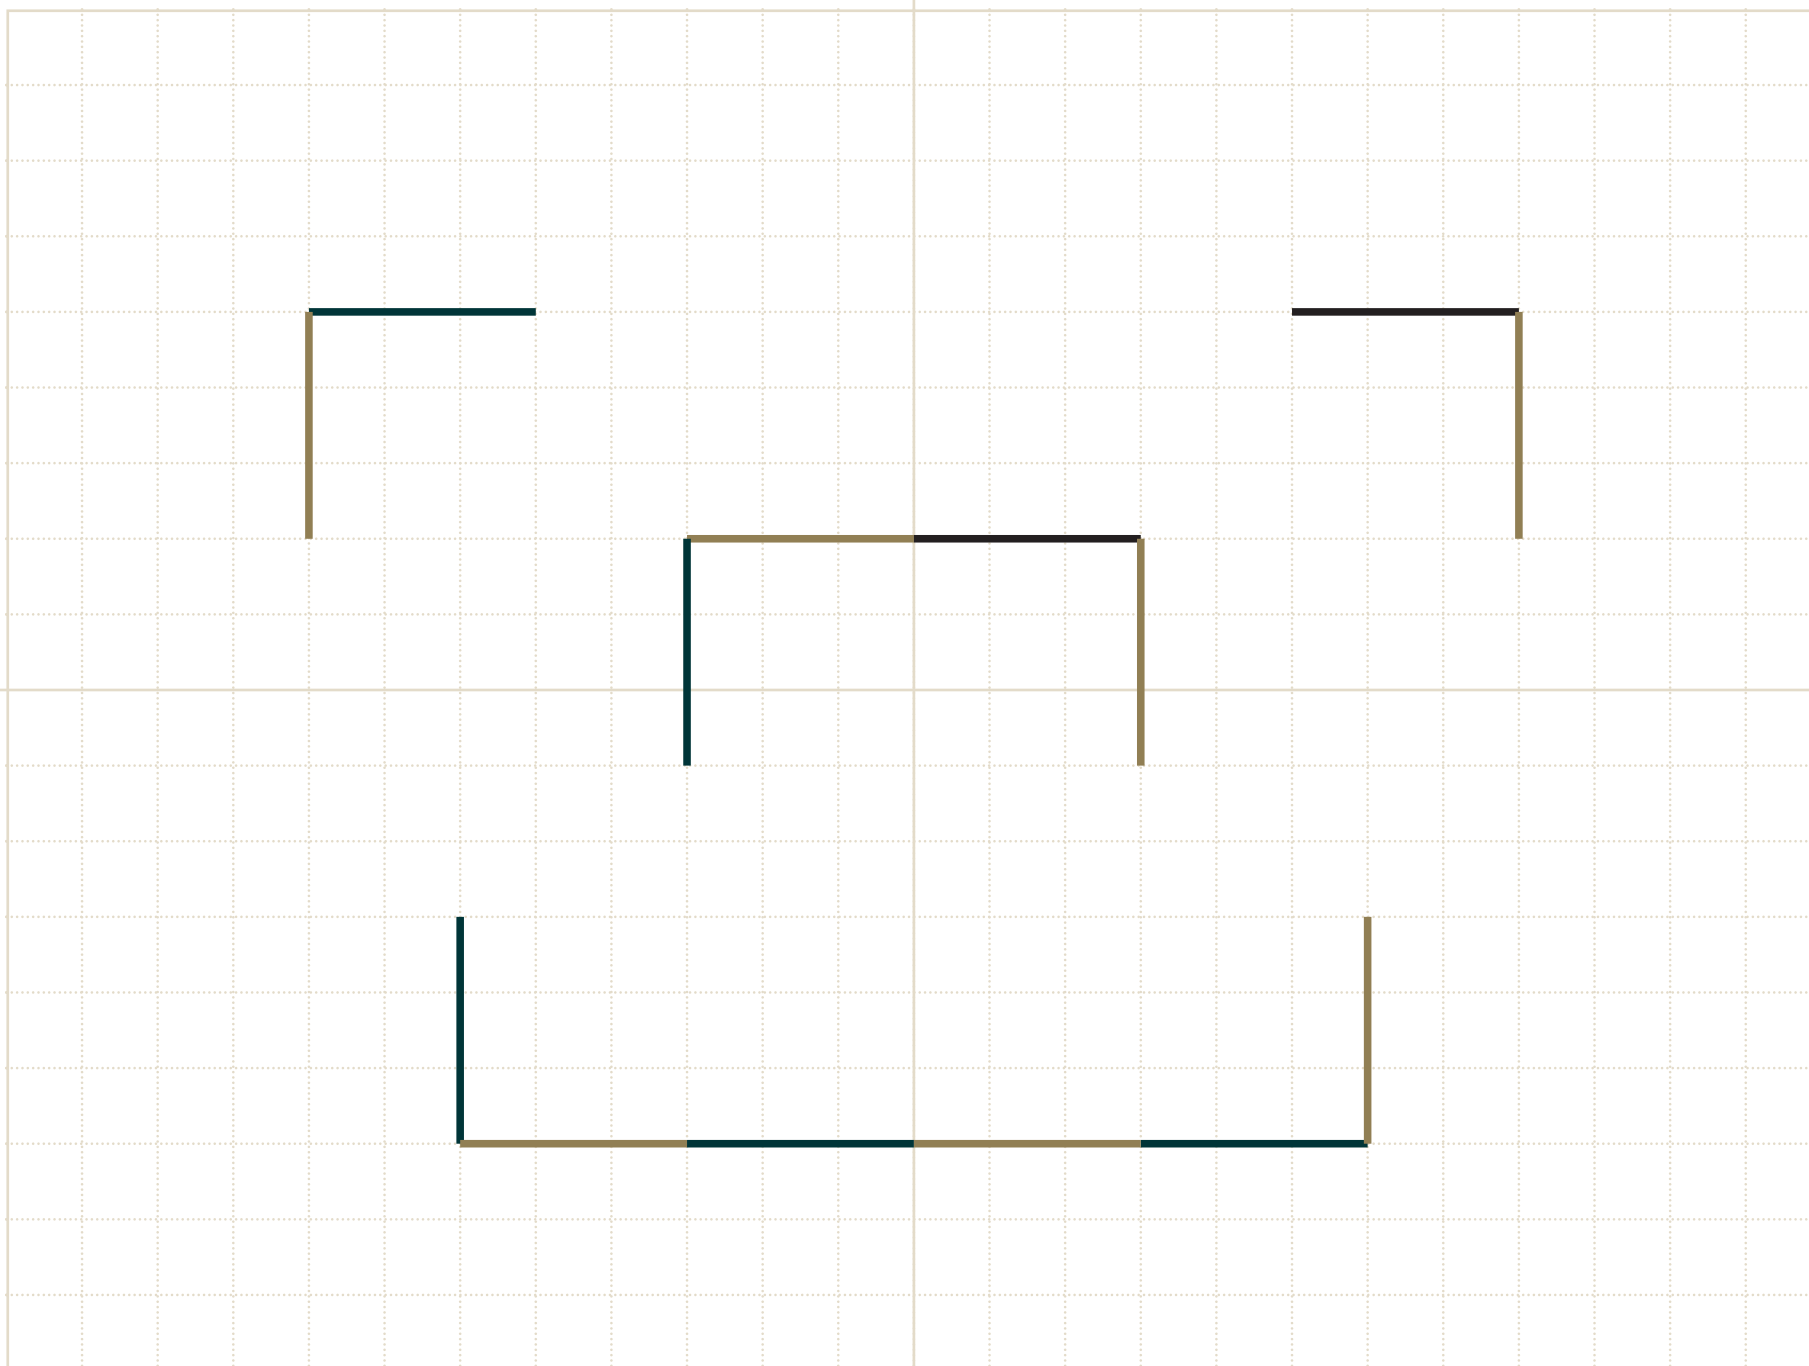

# Create your own scene!

OPPERVLAK  
12x9 meter

AANTAL FRAMES  
14 frames van  
1,5 meter