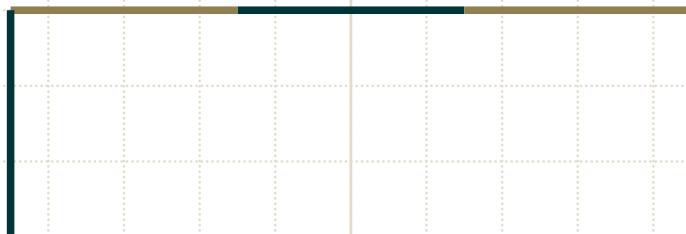

Create your own scene!

OPPERVLAK
12x9 meter

AANTAL FRAMES
10 frames van
1,5 meter