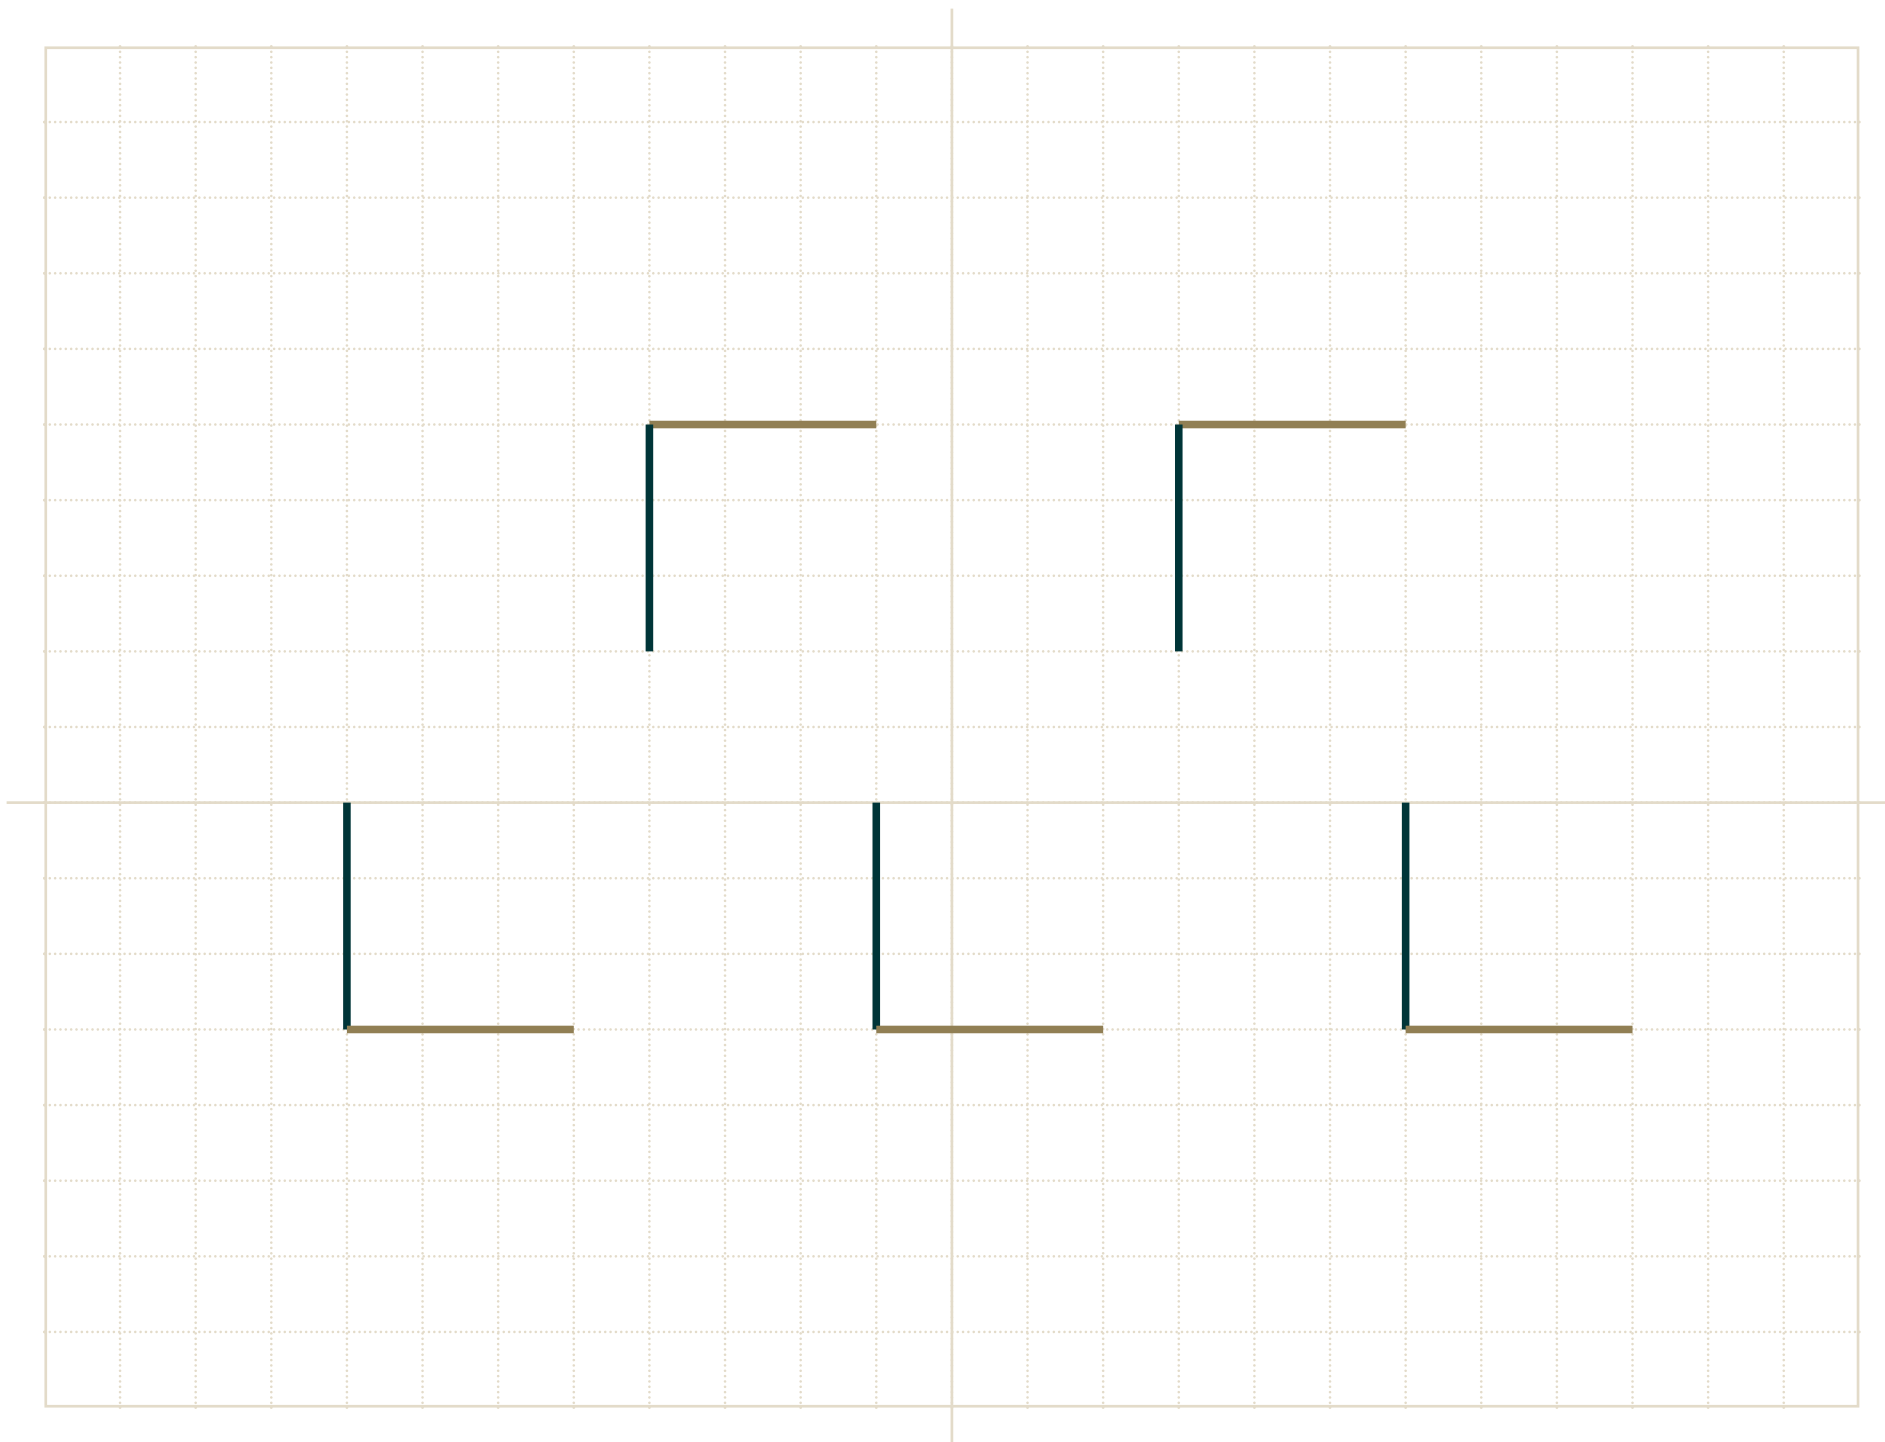

Create your own scene!

OPPERVLAK
12x9 meter

AANTAL FRAMES
10 frames van
1,5 meter