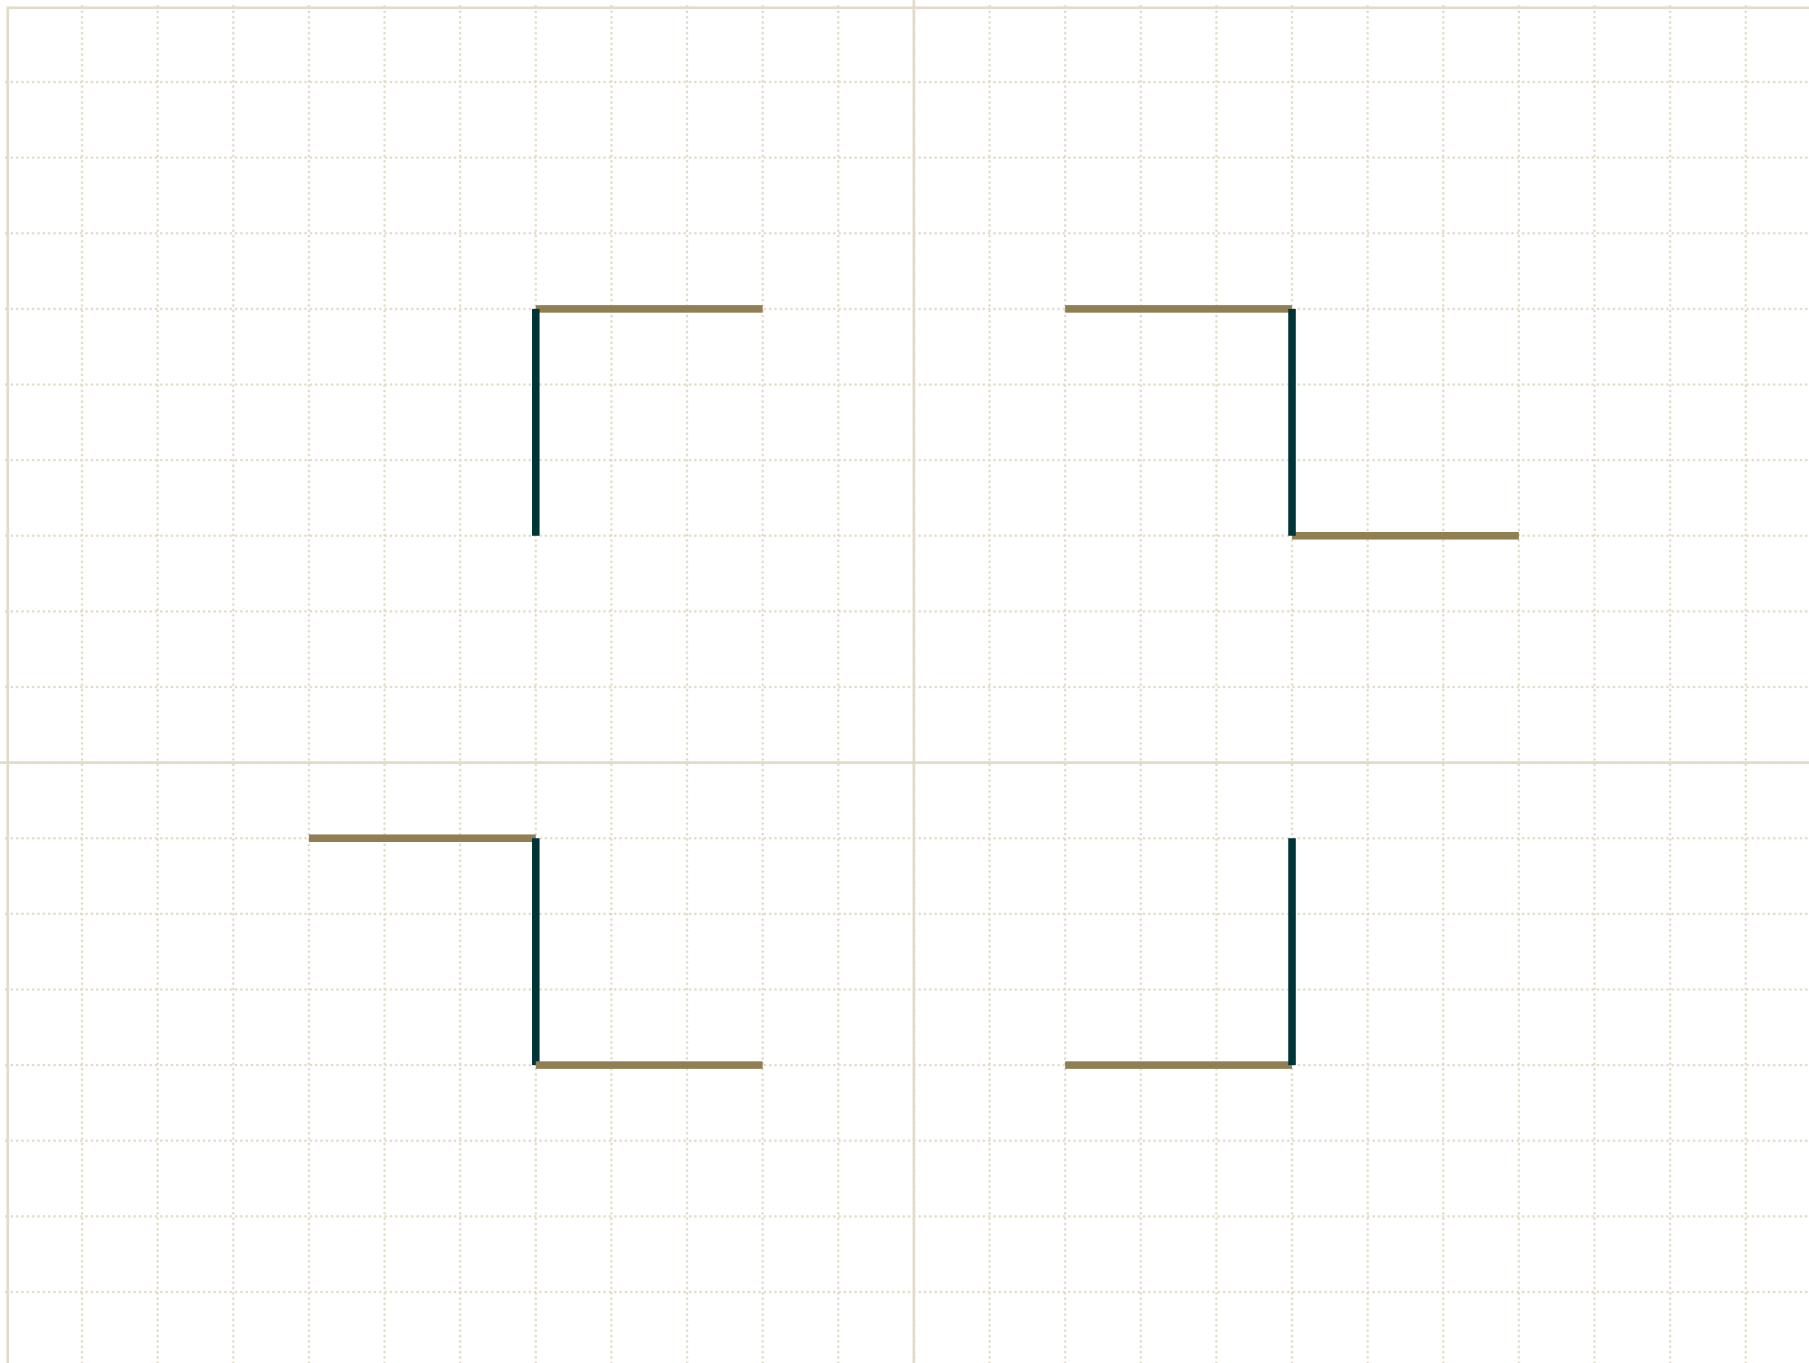

Create your own scene!

OPPERVLAK
12x9 meter

AANTAL FRAMES
10 frames van
1,5 meter