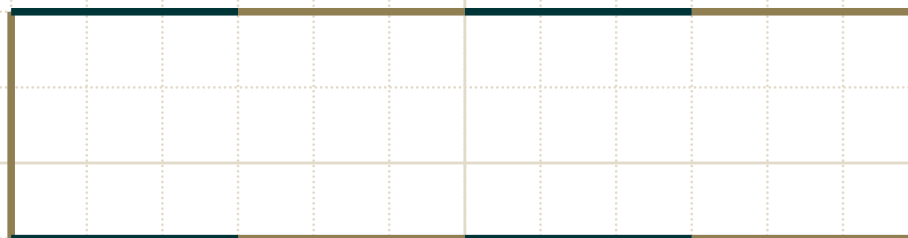

Create your own scene!

OPPERVLAK
12x9 meter

AANTAL FRAMES
10 frames van
1,5 meter