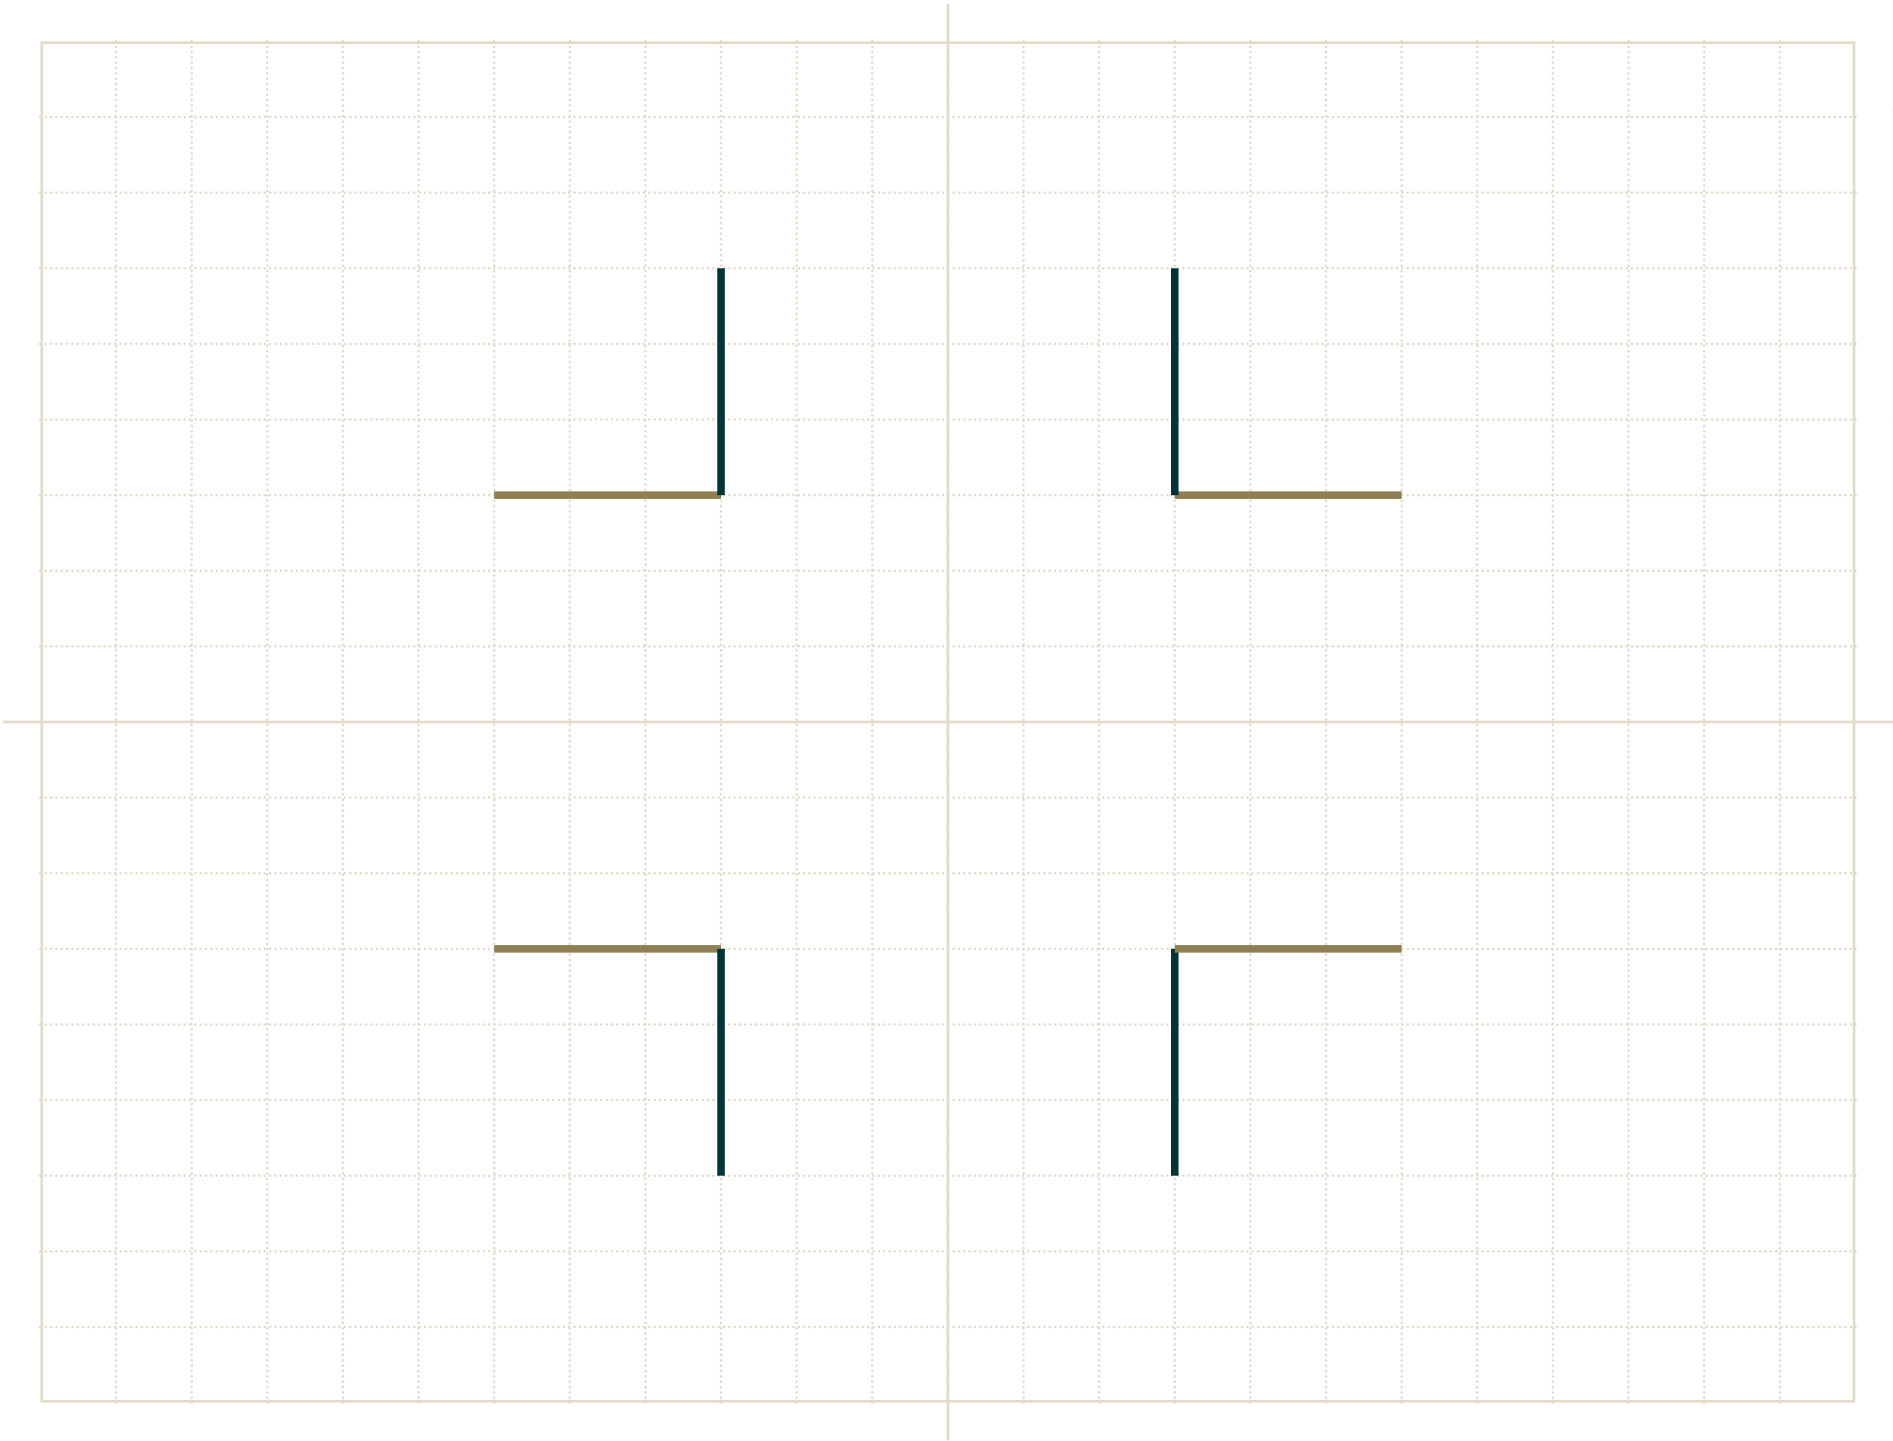

Create your own scene!

OPPERVLAK
12x9 meter

AANTAL FRAMES
8 frames van
1,5 meter